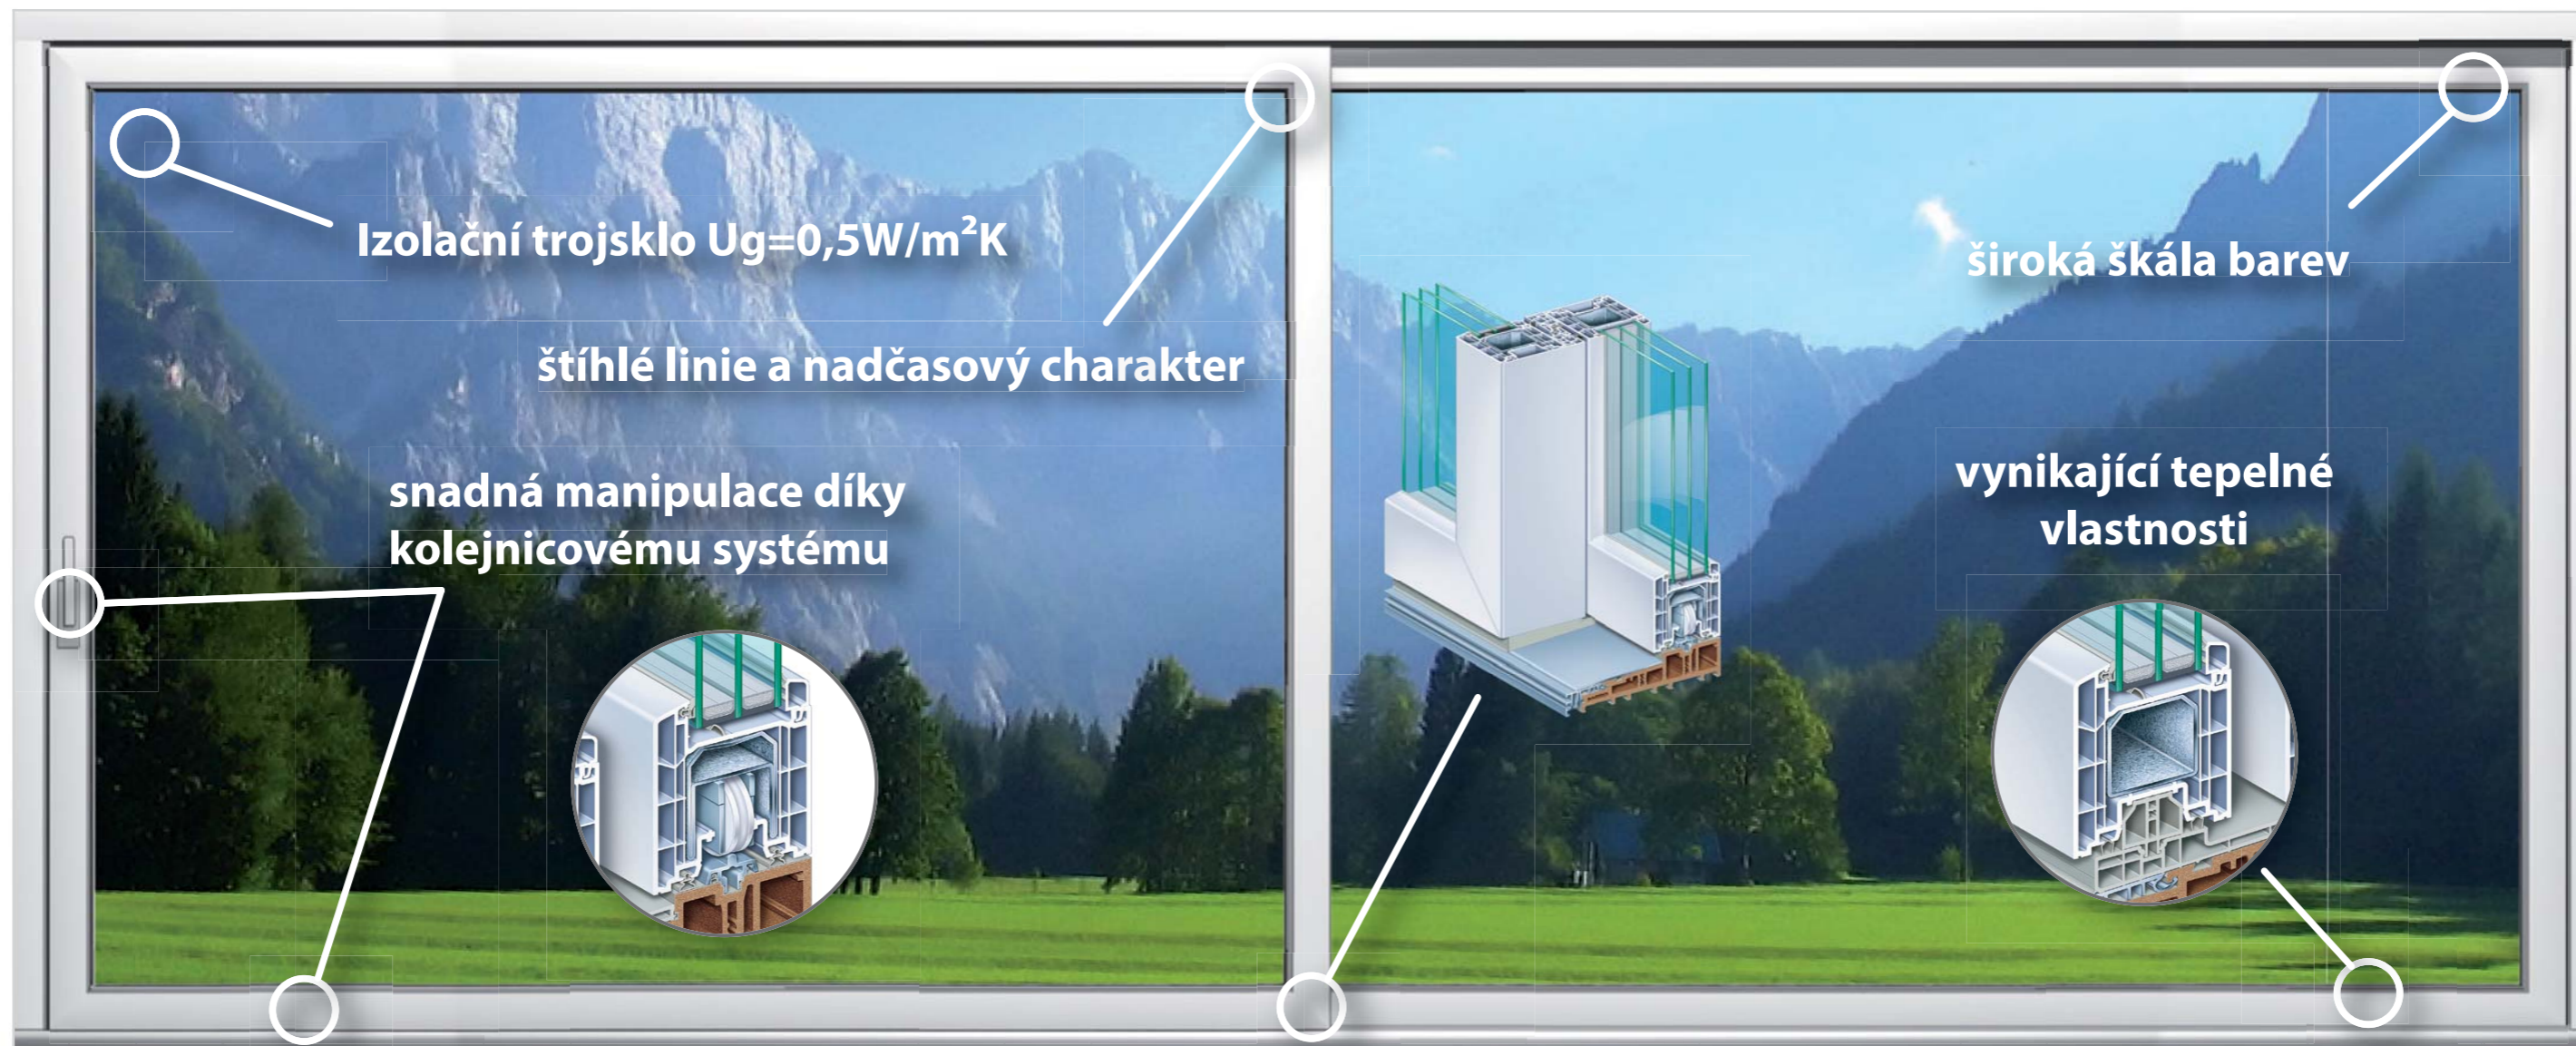

# Superline Premidoor

Jedná se o prémiový produkt firmy Kömmerling. Zvedací posuvné dveře, které Vám umožní vytvořit velmi velké otvory na terasu nebo do zahrady, flexibilně a s velkou intenzitou světla.

Příjemně tichý a lehký chod posuvných prvků je dalším výjimečným znakem tohoto výrobku.

Plastové profily jsou stabilizovány pomocí ekologického vápníku a zinku namísto olova tzv. stabilizátor **Greenline**.

**PVCokna**  
s.r.o.

Izolační trojsklo  $U_g=0,5W/m^2K$

štíhlé linie a nadčasový charakter

snadná manipulace díky kolejnicovému systému

široká škála barev

vynikající tepelné vlastnosti