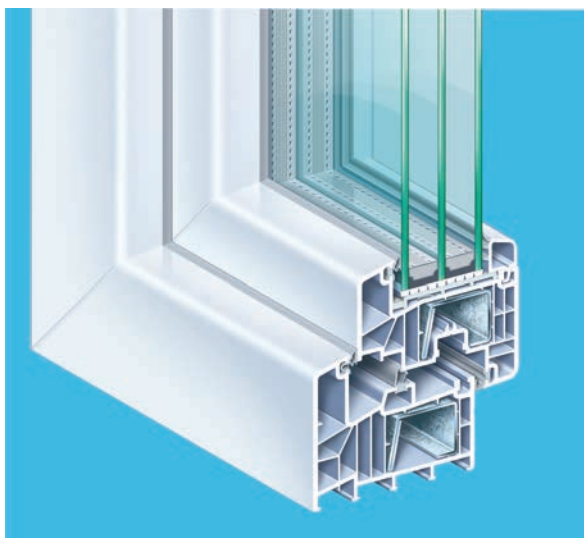

Superline

Počet komor: 7
Počet těsnění: 3
Izolační sklo: 3 sklo s Al rámečkem
Prostup tepla: 0,83W/m²K

Třída úspornos

Izolační sklo: 3 sklo s plastovým rámečkem
Prostup tepla: 0,74W/m²K

Třída úspornos

01/2012

1892/2011

Superline

Špičkové německé 88mm PVC okenní profily KÖMMERLING s názvem SUPERLINE představují obrovský kvalitativní skok ve vývoji okenních profilů.

- 1. 3 těsnící roviny v drážce křídla a rámu** přináší lepší vzduchotěsnost, ochranu při prudkém dešti a zlepšují tepelnou propustnost. Výrazně **lepší zvuková izolace** než u 70mm hloubky profilu
- 2. 48mm hluboké sklo** za účelem zvýšení tepelné izolace a bezpečnosti. **Izolační trojskla s hodnotou $U=0,5W/m^2K$** jsou opatřena speciálním pokovením a plněná argonem, který zlepšuje tepelné vlastnosti skla a zabraňuje rosení
- 3. Celý systém okna SUPERLINE je nenáročný na údržbu** díky umístění okenního kování v chráněném prostoru za středovým těsněním

Okna SUPERLINE byla odzkoušena v CSI ve Zlíně a byl na ně vydán **evropský certifikát č. CV-15-067/Z rev. 1.**

Všechny plastové profily jsou stabilizovány pomocí ekologického vápníku a zinku namísto olova tzv. stabilizátor **Greenline.**